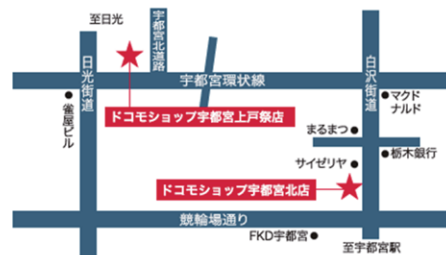

販売業務
ではありません
ありません

ご来店のお客様への操作案内、スマホ設定・データ移行など。

10:00~19:00の間で4H・週3日以上できる方
時間例 10:00~15:00 11:00~15:00 10:00~18:00 など
時給 1,000円~ 交通費込み
※経験・能力により応相談、詳細は面談の上

【待遇】カジュアルウェア(制服)支給、駐車場完備、正社員登用有
勤務店舗 A 宇都宮北店 宇都宮市岩曾町1321-2
B 宇都宮上戸祭店 宇都宮市上戸祭町230-1

体験会お申し込み方法

電話 0120-608-841 または店頭にて申込みください

docomo

ドコモショップ宇都宮北店

栃木県宇都宮市岩曾町1321-2 フリーダイヤル0120-171-734
OPEN ▶ 10:00~19:00 定休日 第3火曜日

ドコモショップ宇都宮上戸祭店

栃木県宇都宮市上戸祭町230-1 フリーダイヤル0120-608-841
OPEN ▶ 10:00~19:00 定休日 第2木曜日